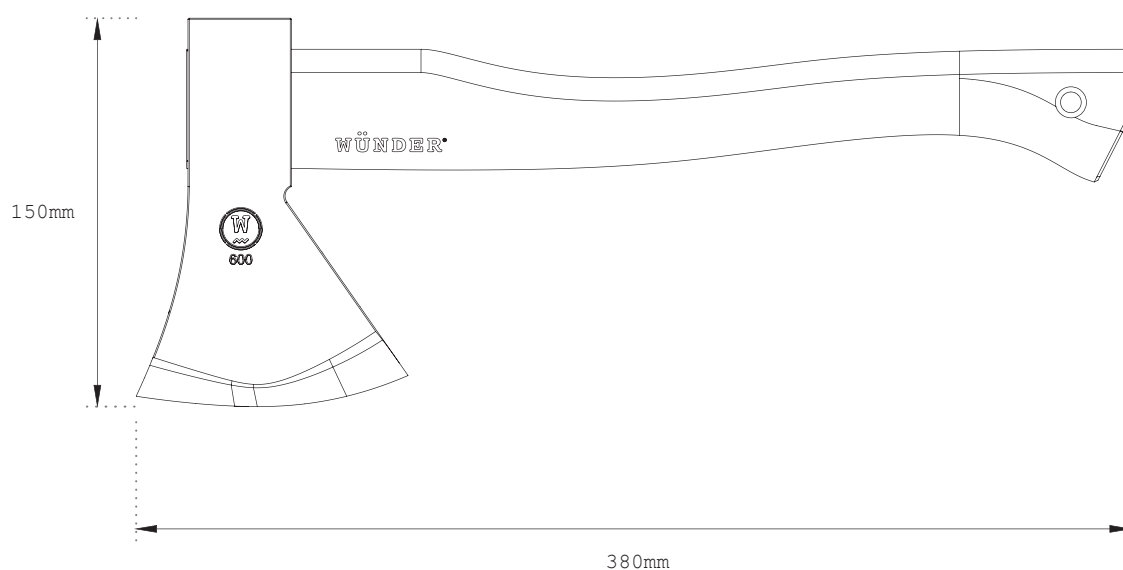

KLEUREN

● Geel | RAL2004

SPECIFICATIES

- 38 x 15 cm (lxb)
- Gewicht: 600 g

CONTACT

Heb je vragen, opmerkingen of suggesties over een product of onze website? Twijfel dan niet om ons te contacteren.

Wünder – Ovenhoek 5, 8800 Roeselare, België
+32 51 69 32 69 – info@wunder.be